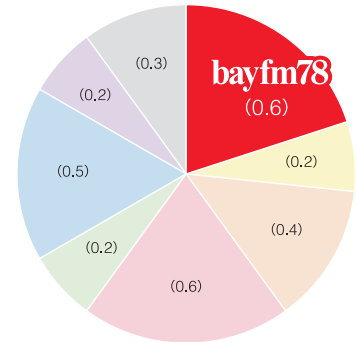

Chiba No.1 Radio Station

ベイエフエムは千葉県内聴取率圧倒的No.1を誇るラジオステーションです。

車の中へのダイレクト・アプローチはbayfmが首都圏No.1!ドライバーに人気のbayfm!

特に首都圏35キロ圏の車の中で聴かれているラジオは40代男性でbayfmがトップ!ドライバーにダイレクトにささります!

各局別占拠率 ()内数字は聴取率(%)

集計地区: 千葉エリア 男女20 ~ 59歳 2013年4月 株式会社オーディオサーチ調べ

40代男性車内で聴いているラジオ (集計地区: 首都圏35kmエリア)

radiko.jp

パソコン、スマートフォンでラジオが聴けるradiko.jp。

bayfmの配信エリアは千葉県、東京都、神奈川県、埼玉県、茨城県、栃木県、群馬県の関東1都6県に拡大し、ラジオ聴取の機会は増加しています。

※会員制有料サービスの「radiko.jpプレミアム」(エリアフリー聴取/350円/月額)では日本国内どこでもbayfmをお楽しみいただけます。(2014年4月スタート)