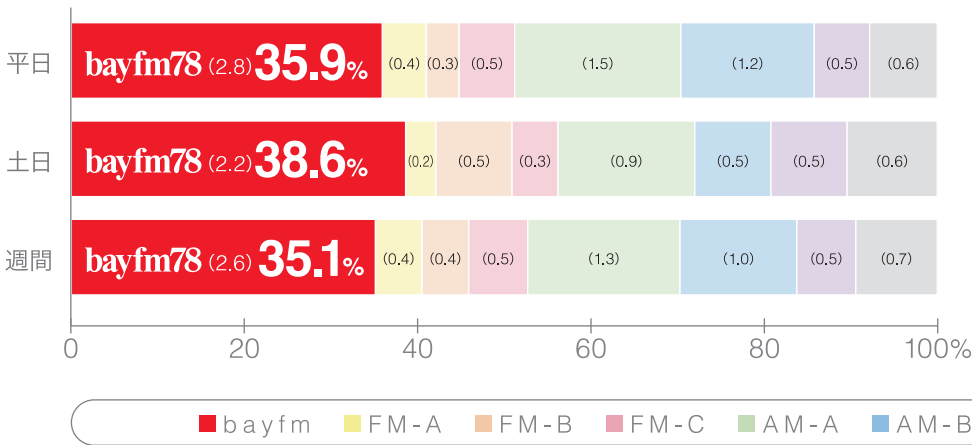

Chiba No.1 Radio Station

ベイエフエムは千葉県内聴取率圧倒的No.1を誇るラジオステーションです。

車の中へのダイレクト・アプローチはbayfmが首都圏No.1!ドライバーに人気のbayfm!

特に首都圏35キロ圏の車の中で聴かれているラジオは40代男性でbayfmがトップ!ドライバーにダイレクトにささります!

各局別占拠率 ()内数字は聴取率(%)

集計地区: 千葉エリア 男女20 ~ 59歳 2013年4月 株式会社オーディオサーチ調べ

40代男性車内で聴いているラジオ (集計地区: 首都圏35kmエリア)

radiko.jp

パソコン、スマートフォンでラジオが聴けるradiko.jp。

bayfmの配信エリアは千葉県、東京都、神奈川県、埼玉県、茨城県、栃木県、群馬県の関東1都6県に拡大し、ラジオ聴取の機会は増加しています。

※会員制有料サービスの「radiko.jpプレミアム」(エリアフリー聴取/350円/月額)では日本国内どこでもbayfmをお楽しみいただけます。(2014年4月スタート)

パソコン、スマートフォンでbayfmを聴こう!

bayfmのradiko配信エリアは、**千葉県、東京都、神奈川県、埼玉県、茨城県、栃木県、群馬県**の関東1都6県!

お手持ちのPC、スマートフォンからいつでもどこでも、bayfmをクリアな音質で楽しめます!

いつでもあなたのそばにbayfmを♪ぜひ、お試しください!

※スマートフォンで聴く際には、アプリのダウンロードが必要になります